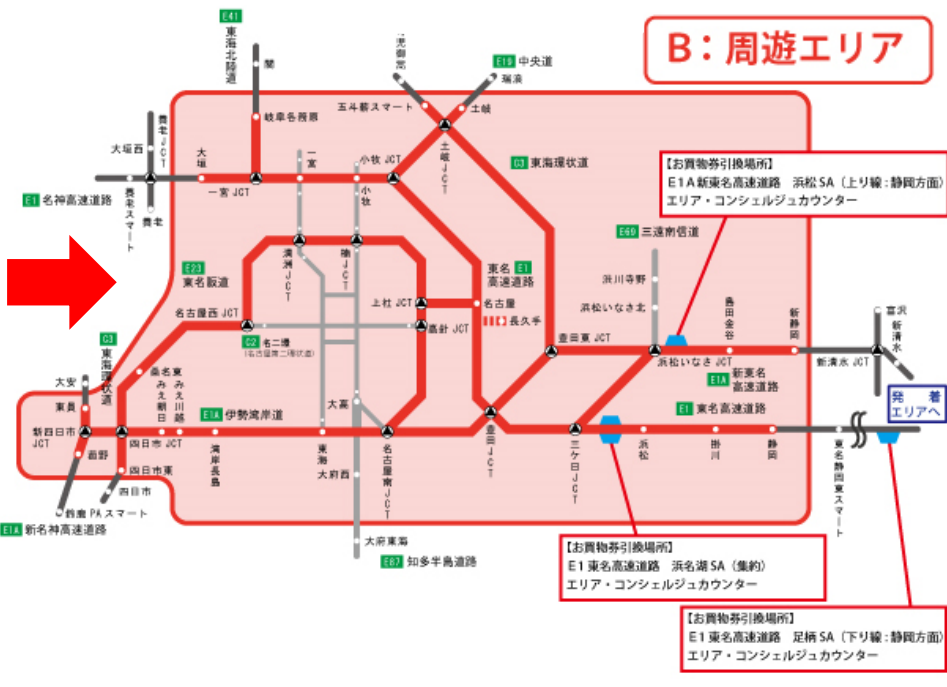

②首都圏発着→東海エリア ご利用料金 (8/1~3/31)

利用期間	普通車	軽自動車等
3日間 乗り放題	出発日指定なし 高速道路周遊パス 10,000円 お買物券 1,000円×5枚	出発日指定なし 高速道路周遊パス 8,000円 お買物券 1,000円×5枚
	セット料金 15,000円 金土日・祝日出発限定	セット料金 13,000円 金土日・祝日出発限定
	高速道路周遊パス 10,000円 お買物券 1,000円×2枚	高速道路周遊パス 8,000円 お買物券 1,000円×2枚
	セット料金 12,000円	セット料金 10,000円

②首都圏発着→東海エリア 周遊版

発着エリア

B: 周遊エリア

速旅ドライブプラン お問い合わせとお申込み先

お問い合わせ：NEXCO中日本お客さまセンター

お申込み先：速旅ウェブサイト

0120-922-229

<https://hayatabi.c-nexco.co.jp/>