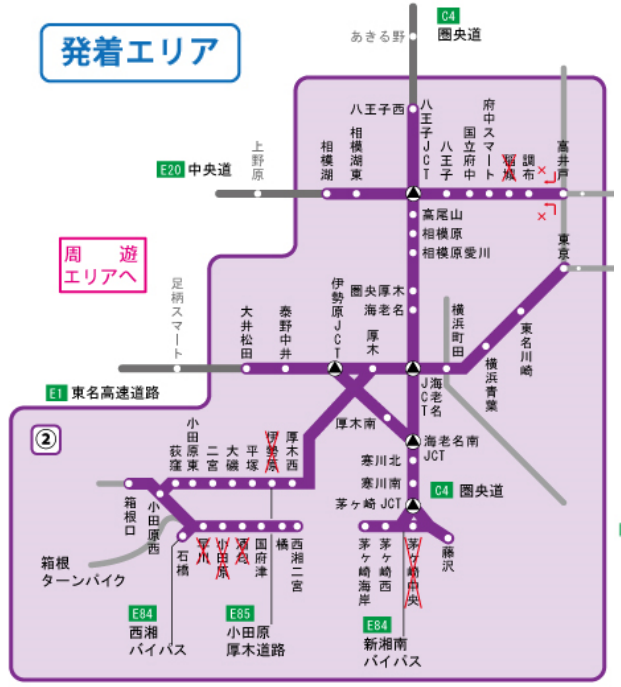

恵那くらしビジネスサポートセンターにてお買物券と恵那市特産品(1,500円相当)をお引換します。

速旅ドライブプラン ご利用案内

①岐阜・南信州エリア 周遊版

A: 周遊エリア

①岐阜・南信州エリア ご利用料金 (8/1~11/30)

利用期間	普通車	軽自動車等
3日間 乗り放題	高速道路周遊パス 6,100円 お買物券 1,000円×5枚	高速道路周遊パス 4,900円 お買物券 1,000円×5枚
	セット料金 11,100円	セット料金 9,900円

②首都圏発着→東海エリア ご利用料金 (8/1~3/31)

利用期間	普通車	軽自動車等
3日間 乗り放題	出発日指定なし 高速道路周遊パス 10,000円 お買物券 1,000円×5枚	出発日指定なし 高速道路周遊パス 8,000円 お買物券 1,000円×5枚
	セット料金 15,000円 金土日・祝日出発限定	セット料金 13,000円 金土日・祝日出発限定
	高速道路周遊パス 10,000円 お買物券 1,000円×2枚	高速道路周遊パス 8,000円 お買物券 1,000円×2枚
	セット料金 12,000円	セット料金 10,000円

②首都圏発着→東海エリア 周遊版

発着エリア

B: 周遊エリア

速旅ドライブプラン お問い合わせとお申込み先

お問い合わせ：NEXCO中日本お客さまセンター

お申込み先：速旅ウェブサイト

0120-922-229

<https://hayatabi.c-nexco.co.jp/>