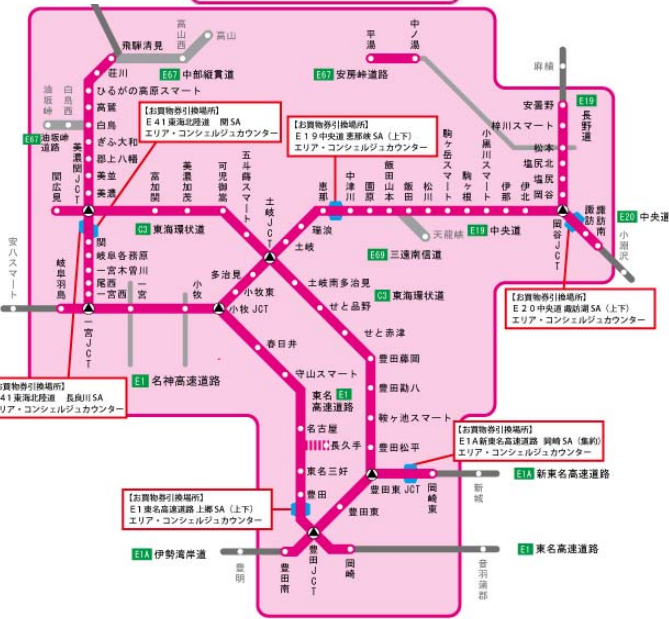

メール enagurashi@city.ena.lg.jp

速旅ドライブプラン ご利用方法

①WEBで前日までに申込み

ETCカード、クレジットカード、プリンターをご用意ください。
申込確認書をプリントアウトしてください。

②高速道路でお出かけ

安全運転でお出かけください。

③SA-PA お買物券の引換

プリントアウトした申込確認書と運転免許証等の身分証明書を提示してください。

恵那くらしビジネスサポートセンターにてお買物券と恵那市特産品(1,500円相当)をお引換します。

速旅ドライブプラン ご利用案内

①岐阜・南信州エリア 周遊版

A: 周遊エリア

①岐阜・南信州エリア ご利用料金 (8/1~11/30)

利用期間	普通車	軽自動車等
3日間 乗り放題	高速道路周遊パス 6,100円 お買物券 1,000円×5枚	高速道路周遊パス 4,900円 お買物券 1,000円×5枚
	セット料金 11,100円	セット料金 9,900円

②首都圏発着→東海エリア ご利用料金 (8/1~3/31)

利用期間	普通車	軽自動車等
3日間 乗り放題	出発日指定なし 高速道路周遊パス 10,000円 お買物券 1,000円×5枚	出発日指定なし 高速道路周遊パス 8,000円 お買物券 1,000円×5枚
	セット料金 15,000円 金土日・祝日出発限定	セット料金 13,000円 金土日・祝日出発限定
	高速道路周遊パス 10,000円 お買物券 1,000円×2枚	高速道路周遊パス 8,000円 お買物券 1,000円×2枚
	セット料金 12,000円	セット料金 10,000円